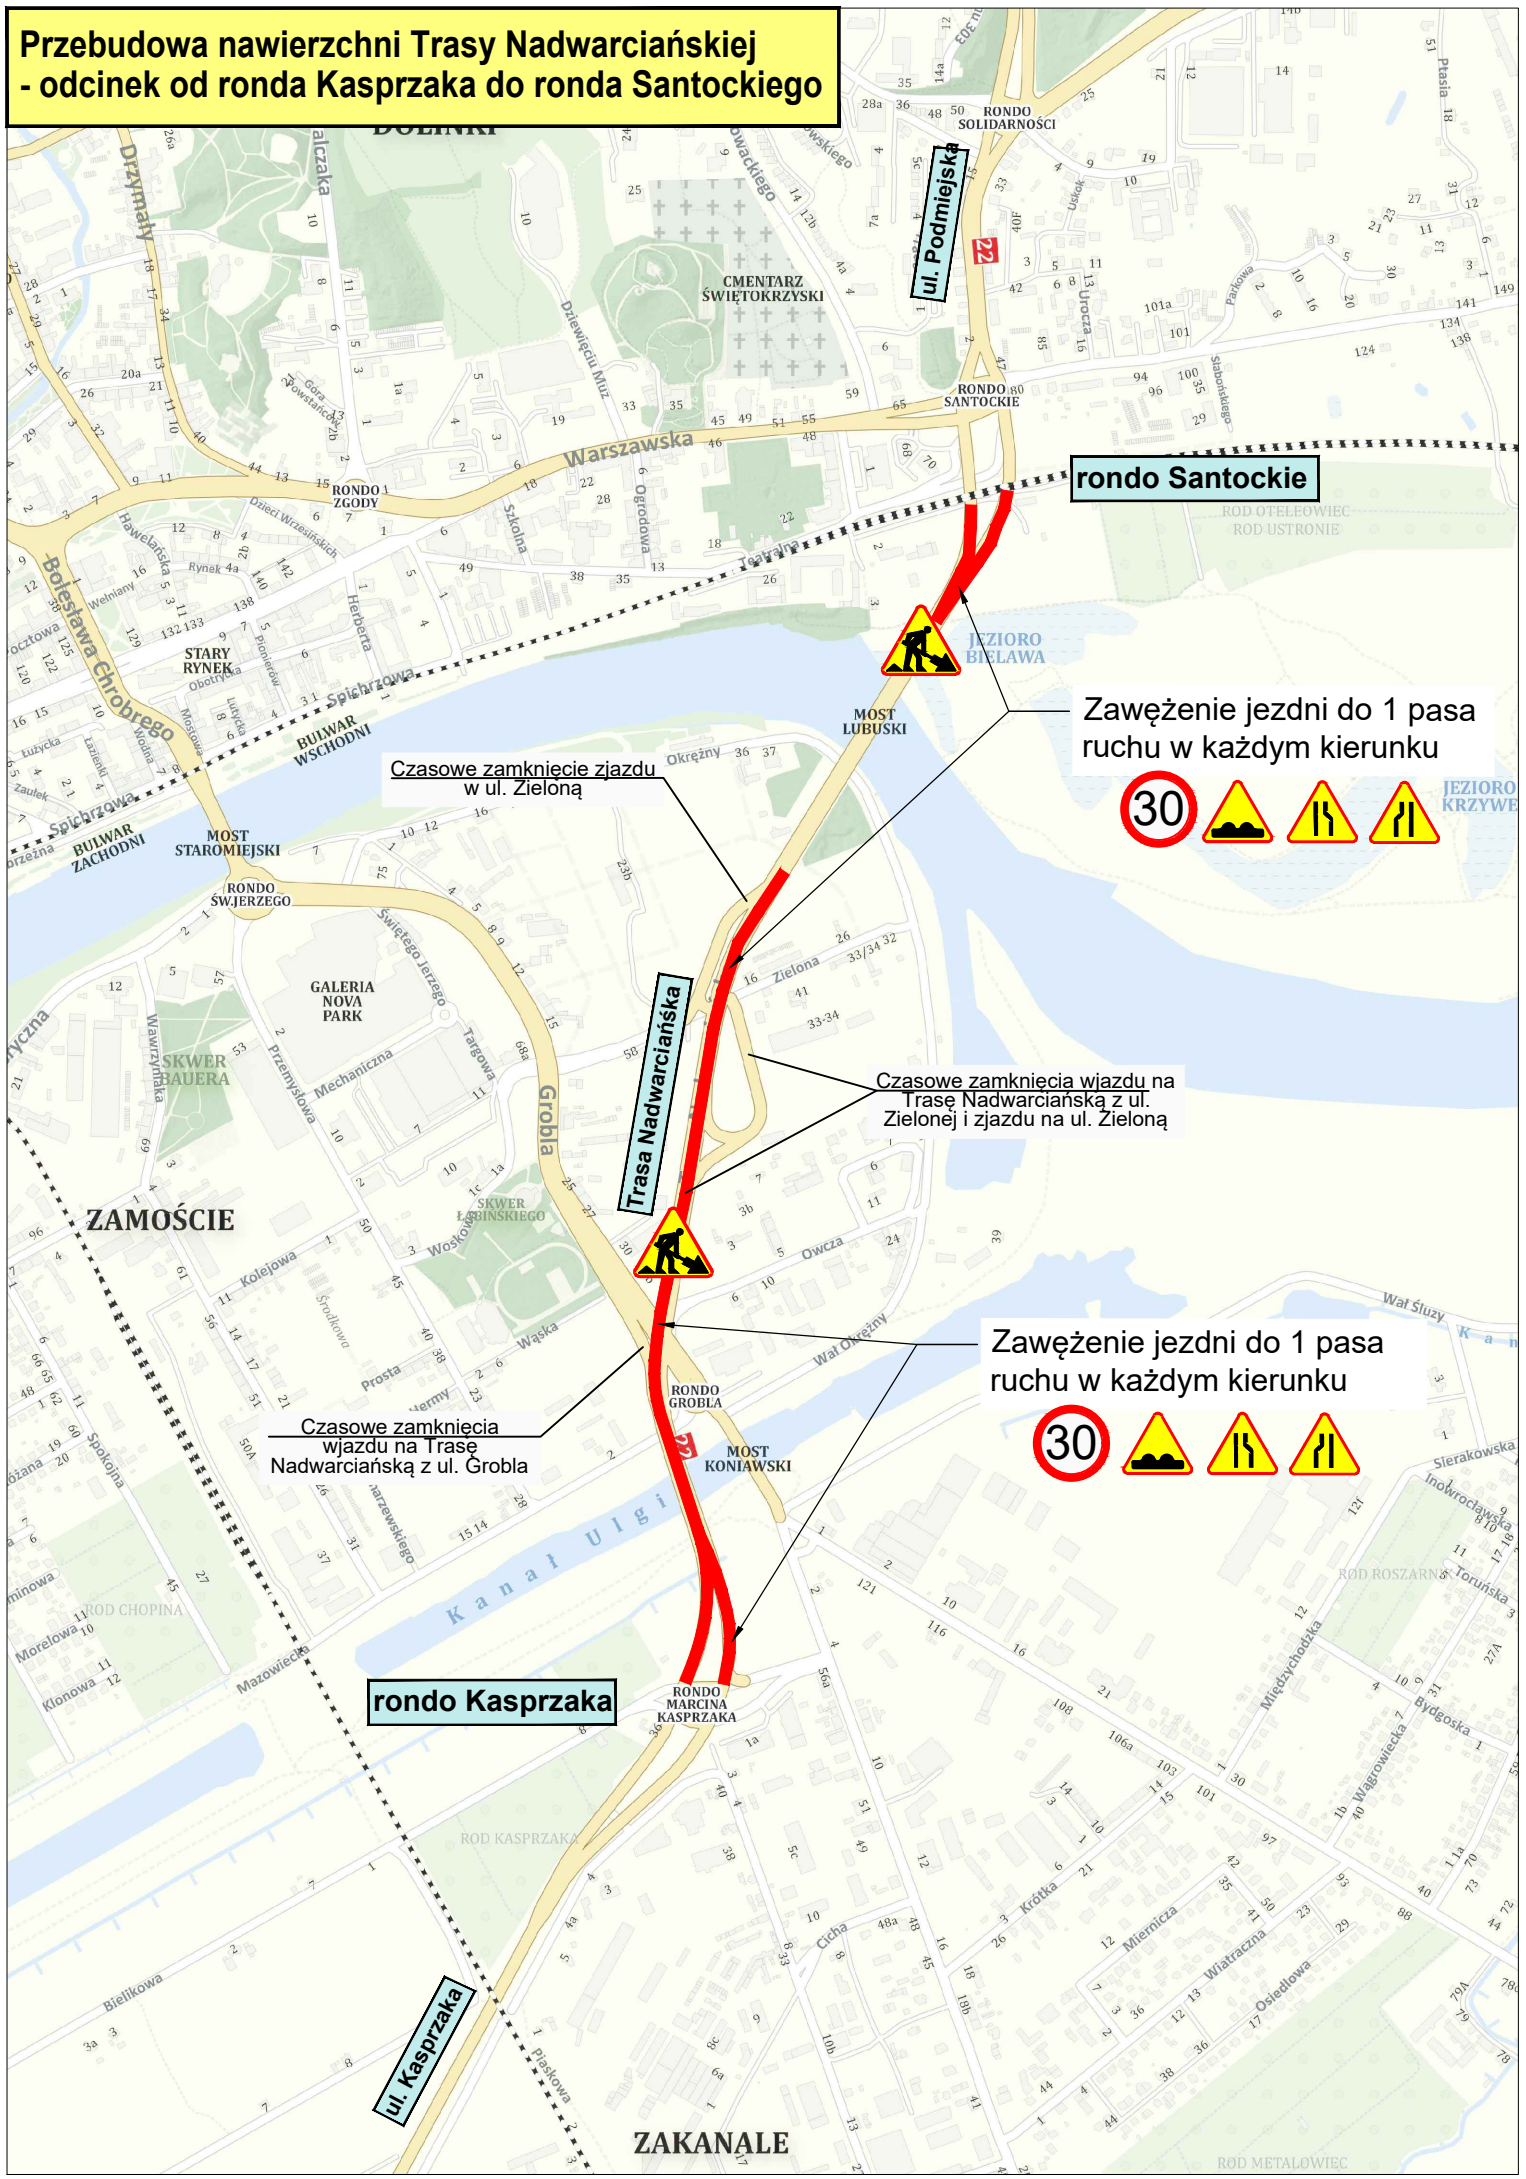

**Przebudowa nawierzchni Trasy Nadwarciańskiej
- odcinek od ronda Kasprzaka do ronda Santockiego**

rondo Santockie

Zawężenie jezdni do 1 pasa ruchu w każdym kierunku

Trasa Nadwarciańska

Czasowe zamknięcia wjazdu na Trasę Nadwarciańską z ul. Zielonej i zjazdu na ul. Zieloną

Zawężenie jezdni do 1 pasa ruchu w każdym kierunku

Czasowe zamknięcia wjazdu na Trasę Nadwarciańską z ul. Grobla

rondo Kasprzaka

ul. Kasprzaka

ZAKANALE